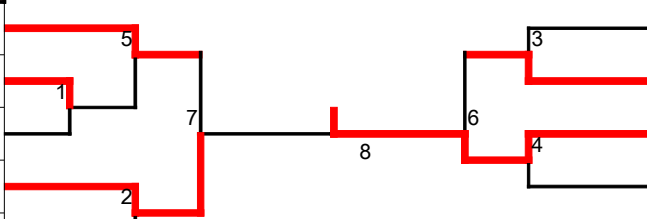

第32回湘南地区少年柔道大会
平成27年9月22日
東海大学武道館

女子小学1年		
1	三浦 瑳希	寒川柔友会
2	森田 世結	修徳館
3	田中 愛莉	二宮町柔協
4	本多 絢	中西道場
5	馬場 薫子	八三塾

石川 真衣	八三塾	6
杉山 杏	吉原道場	7
伊澤 美彩	愛川Judo	8
小林 優衣	平塚柔協	9

女子小学2年		
1	井上 和花	上溝柔教
2	大泉わかば	大磯町柔協
3	河野 蘭	龍城会
4	幸本明日香	秦柔会
5	府川 結衣	愛川Judo