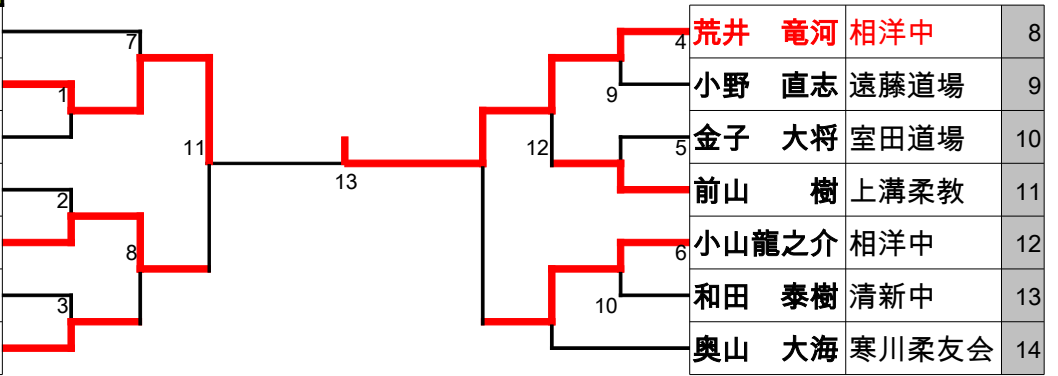

男子中学3年		
1	吉田 陽翔	相洋中
2	服部 竜也	室田道場
3	田倉 海来	上溝柔教
4	平井 和也	清新中
5	長谷川隼斗	相洋中
6	田口 雄賀	上溝柔教
7	江畑 龍生	遠藤道場