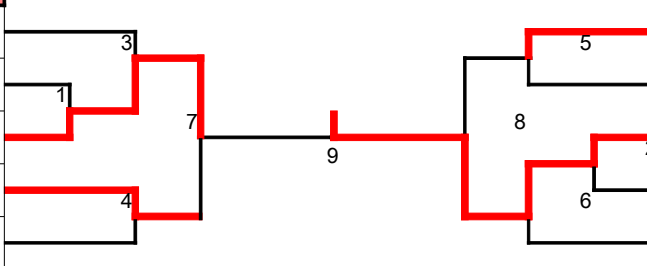

安藤 京香	富吉道場	6
三浦 和奏	上溝柔教	7
村越帆乃果	小川道場	8
鳴瀬 桃子	大磯町柔協	9
古木 幸彩	石井道場	10

女子小学3年		
1	野上ひなこ	平塚柔協
2	石井 愛華	相模台柔教
3	照屋みこと	相武館
4	溝呂木みゆ	上溝柔教
5	本多 結	中西道場
6	光武 結彩	愛柔会
7	幸本 紗良	秦柔会
8	中川原菜那	海老名市柔協
9	片野 杏都	上溝柔教