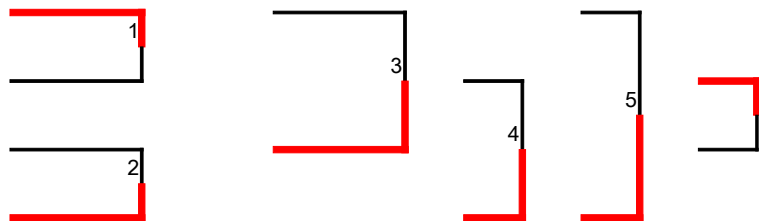

4	鈴木 将文	南足柄市柔協
5	栗田 誠	海老名市柔協

男子五段		
1	鈴木桂三郎	宮本塾
2	石井 道夫	石井道場(箱根)
3	内藤 光伸	茅ヶ崎柔心会
4	平松 慶	吉原道場