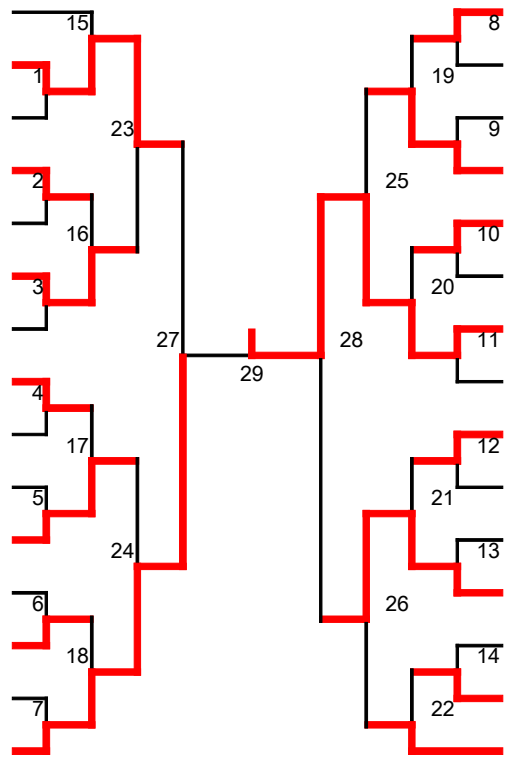

第45回湘南地区柔道段別選手権大会
平成27年10月4日
大和スポーツセンター

男子無段E		
1	仲村 佑太	上和田中
2	内田 燎	遠藤道場
3	新井 智裕	二宮高校
4	和知 幹太	立花学園
5	吉村 隼大	秦野北中
6	斎藤 啓介	本町中
7	對比地陽大	富吉道場
8	柴田 育弥	宮本塾
9	枚山 謙	上溝中
10	長谷川和哉	二宮町柔協
11	小林 來央	加藤道場
12	鈴木 鉄馬	相洋中・高
13	渋谷 一斗	寒川柔友会
14	小椋敦良太	弥栄中
15	福井遼太郎	大磯町柔協

阿部 惇哉	大和北	16
坂井 佑樹	秦野北中	17
瀬戸 智也	南足柄市柔協	18
松澤 虹輝	山北町柔協	19
善山 拓哉	吉原道場	20
中島凜大郎	海老名市柔協	21
小林 航大	伊勢原中	22
市川 宣裕	大根中	23
石井祐次郎	弥栄中	24
倉持 誠	湯河原柔友会	25
上原 一馬	上溝柔教	26
橋本 幸也	平塚柔協	27
霜田 一輝	小山中	28
兼重 優志	相模田名高校	29
高橋 大空	平塚柔協	30

男子無段個人の部		
1	鈴木 康晴	二宮高校
2	能登 春樹	御所見道場