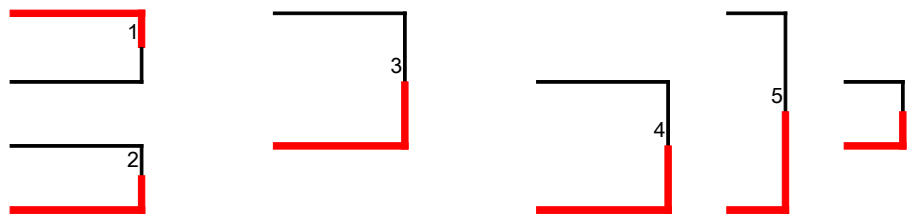

男子式段個人		
1	松本 洋一	大野北
2	渋谷 慎一	石井道場
3	馬賀 賢一	工藤道場
4	谷川 朋之	山北町柔協