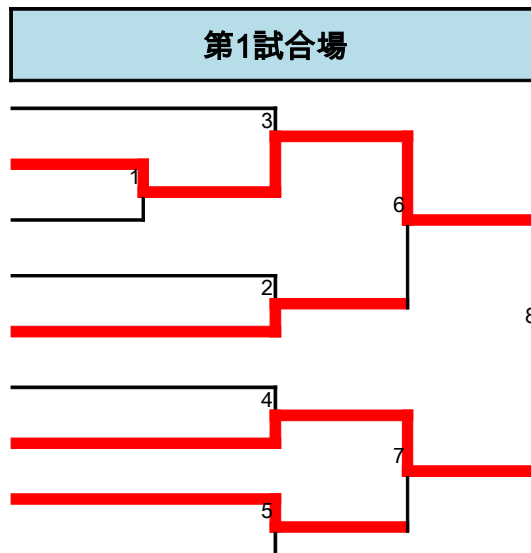

女子小学1年		
1	設楽 未羽	綾瀬柔道会
2	村越美乃里	小川道場
3	石川 真衣	八三塾
4	稲垣 心音	寒川柔友会
5	幸本 華鈴	秦柔会
6	鹿毛 一花	上溝教室
7	今井さつき	龍城会
8	馬場 薫子	八三塾
9	畑中 愛生	小川道場