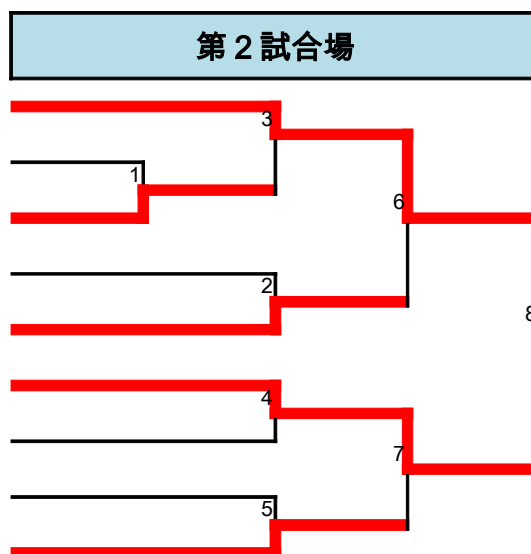

女子小学3年		
1	村越帆乃果	小川道場
2	北原 実結	宮本塾
3	古木 幸彩	石井道場
4	北野谷レイラニ桜	箱根町協会
5	幸本 明香	秦柔会
6	大泉わかば	龍城会
7	半田ひなた	秦柔会
8	上村 美海	綾瀬市協会
9	中村 真生	海老名市協会