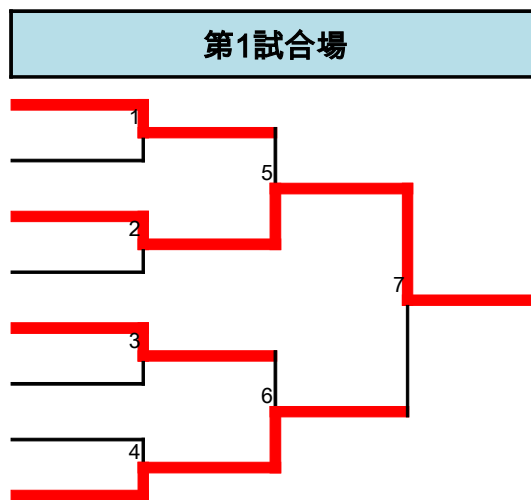

男子小学6年B

1	井上 勇希	遠藤道場
2	鈴木 陸十	南足柄市協会
3	石川 雄大	平塚警察
4	岡山 善星	愛柔会
5	川口 晴基	秦柔会
6	久能 秀馬	上溝教室
7	大戸 煌汰	抜原道場
8	河井 太真樹	中西道場
9	関野 竜二郎	小川道場
10	稲葉 勇亮	箱根町協会
11	冨田 凜	寒川柔友会
12	小野寺 礼	秦柔会
13	奥脇 悠叶	八三塾
14	杉本 寛大	遠藤道場

第3試合場

八重樫 英斗	愛柔会	15
江畑 息吹	遠藤道場	16
山口 魁星	箱根町協会	17
井上 和志	秦柔会	18
鍵和田 周真	大井町協会	19
酒井 燦	伊勢原市協会	20
秋山 碧生	小川道場	21
二見 凌磨	湯河原柔友会	22
井上 来夢	山北町協会	23
田中 央理音	柔心会	24
菊池 零我	八三塾	25
小山 浩樹	遠藤道場	26
作田 成駿	小田原協会	27
石川 光	平塚スポーツ	28

女子小学1年		
1	設楽 未羽	綾瀬柔道会
2	村越美乃里	小川道場
3	石川 真衣	八三塾
4	稲垣 心音	寒川柔友会
5	幸本 華鈴	秦柔会
6	鹿毛 一花	上溝教室
7	今井さつき	龍城会
8	馬場 薫子	八三塾
9	畑中 愛生	小川道場

女子小学2年		
1	杉山 杏	抜原道場
2	船越 さら	南足柄市協会
3	本多 絢	平塚スポーツ
4	大石 碧海	寒川柔友会
5	小林 優衣	平塚スポーツ
6	伊澤 美彩	愛川クラブ
7	森田 世結	修徳館
8	秋田 美咲	冨吉道場