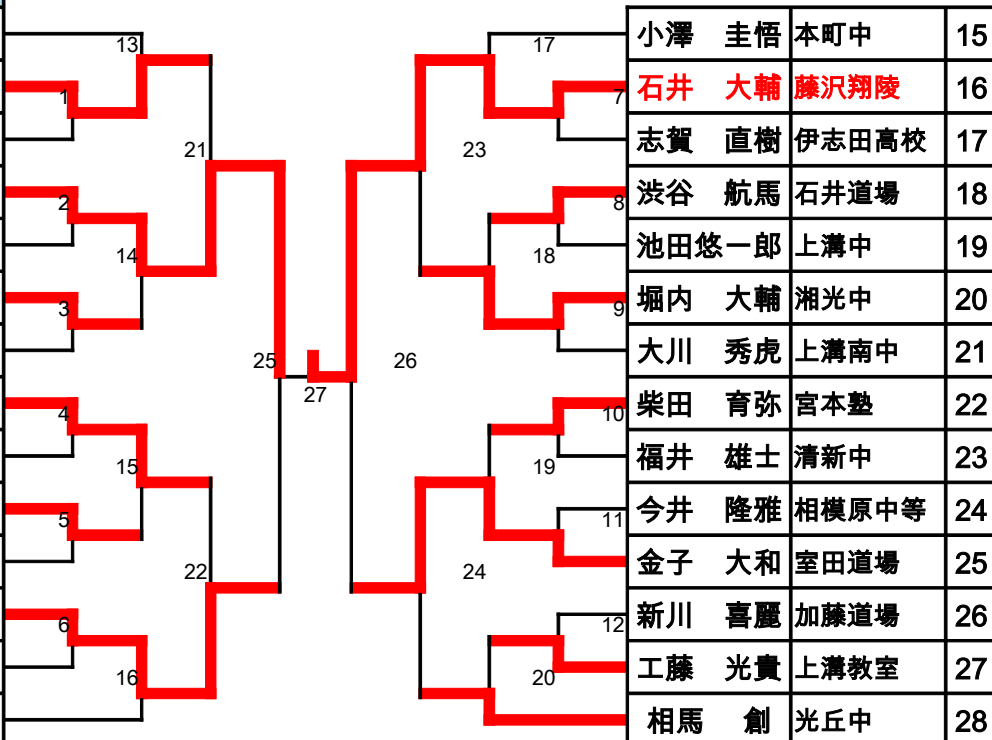

男子無段の部 E		
1	和田 真聖	小川道場
2	飯島 健生	海老名市協会
3	渡木 右恭	上溝南中
4	宮田 賢作	金目中
5	渡部 巳恩	綾瀬市協会
6	扱田 幸央	扱原道場
7	井上 陸	上和田中
8	府川 竣	秦野西中
9	清水 大喜	平塚警察
10	山本 拓海	上溝中
11	佐藤 巧実	茅ヶ崎高校
12	石村 健人	御所見道場
13	森永 耕一	山王中
14	岩瀬三四郎	遠藤道場

男子無段個人戦		
1	関 和行	金柔クラブ
2	石原 貴行	松田町協会
3	神谷 健二	小川 (茅ヶ崎)