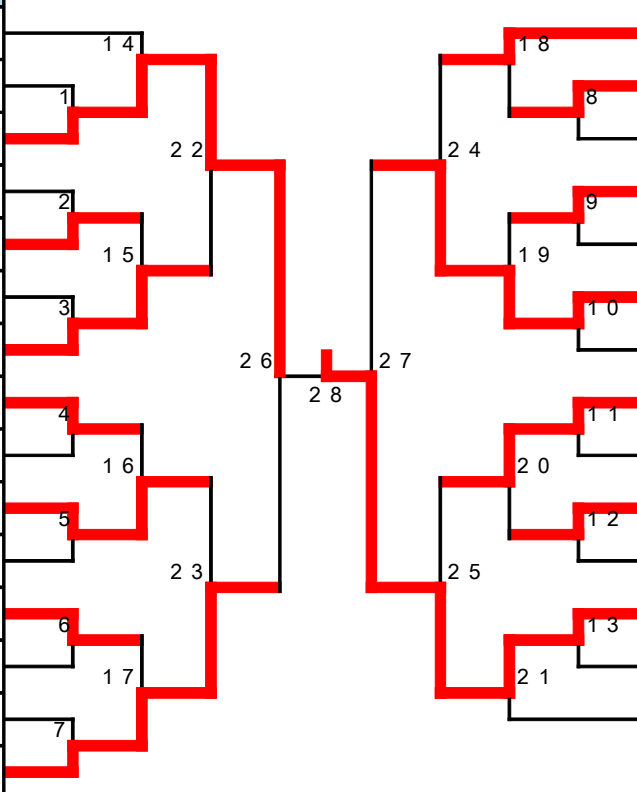

善山 拓哉	抜原道場	15
神野 颯	小田原協会	16
金子 虎王	二宮町協会	17
谷川 柊斗	山北町協会	18
片野 柚斗	上溝中	19
間野 央陸	大野中	20
永井 元惟	山王中	21
金子 昂矢	相陽中	22
今井 大和	大根中	23
三嶽 紀翔	秦野北中	24
緒方 凱斗	工藤道場	25
渡辺 耕平	本町中	26
高橋 翔	遠藤道場	27
福田 一生	光丘中	28