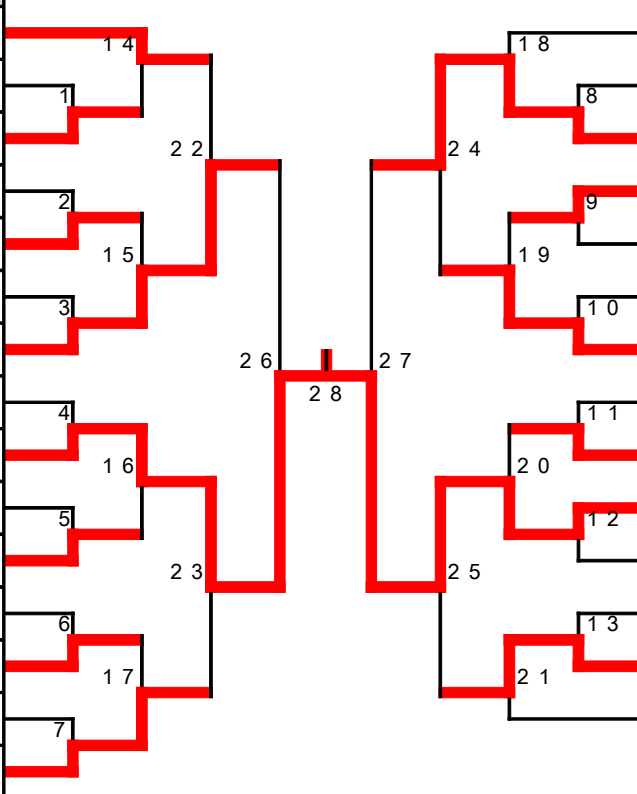

男子無段の部 A		
1	川越 謙宏	上溝教室
2	木下 弘章	平塚警察
3	志村 紘佑	抜原道場
4	佐藤 仁大	宮本塾
5	今井 ライスター ンリー	上和田中
6	今野 翔太	綾瀬市協会
7	小松 汰星	厚木北高校
8	滝川 蓮	相模原中等
9	南 尚希	藤沢翔陵
10	斉藤 巧海	光丘中
11	神保 蒼汰	上溝南中
12	山本 拳真	清新中
13	大島 尋夢	上溝中
14	山口 晃拓	立花学園
15	飯島 空良	秦野西中

江成 琉璃	上溝中	15
坂口 駆	綾瀬柔道会	16
青木 龍太	茅ヶ崎柔心会	17
安田 拓翔	茅ヶ崎高校	18
南原 拓人	つきみ野中	19
平林 琉人	御所見道場	20
出田 匠	山王中	21
三橋 航	遠藤道場	22
森 喜一郎	二宮町協会	23
伊藤 泰誠	大野中	24
松尾 泰矢	抜原道場	25
及川慎太郎	光丘中	26
振原 青葉	秦野北中	27
岩本 義朗	本町中	28

男子無段の部 B		
1	佐々木健仁	清新中
2	落合 正人	藤沢翔陵
3	日下 裕貴	上溝南中
4	角田 笑輔	上和田中
5	衛藤 祥平	上溝中
6	橋本 悠生	茅ヶ崎柔心会
7	黒澤 優太	金柔
8	山崎 祐	光丘中
9	齋藤 幸樹	海老名市協会
10	高橋 諒全	伊勢原中
11	杉崎 智貴	本町中
12	和知 幹太	立花学園
13	三浦 司	弥栄中
14	加藤 秀弥	綾瀬柔道会
15	柴田 琉河	秦野西中