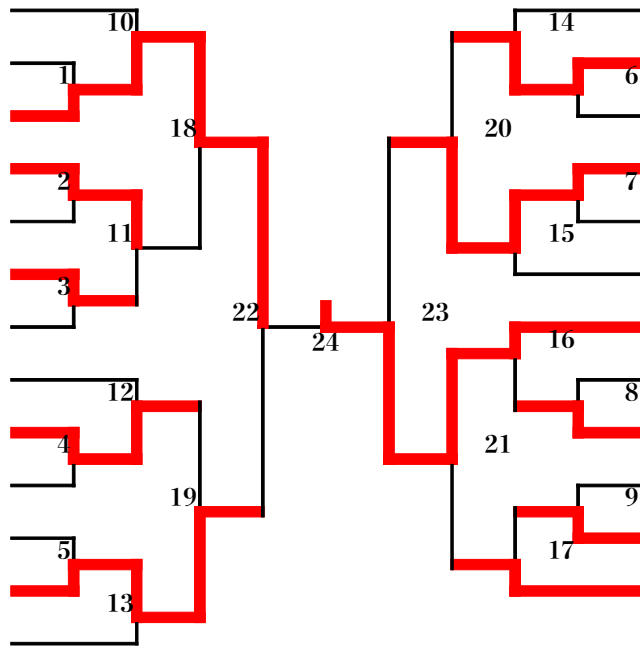

第34回湘南地区少年柔道大会

小学1年男子

| | | |
|----|-------|--------|
| 1 | 田川 正馬 | 小川道場 |
| 2 | 江畑 青翔 | 遠藤道場 |
| 3 | 原田 雄馬 | 平塚スポーツ |
| 4 | 難波 賢史 | 寒川柔友会 |
| 5 | 平田 悠晴 | 八三塾 |
| 6 | 渋谷 尚牙 | 大井育成会 |
| 7 | 大道 翔和 | 湯河原柔友会 |
| 8 | 橘川夏太郎 | NAF厚木 |
| 9 | 木嶋 伊吹 | 秦野市協会 |
| 10 | 蓮子 恭吾 | 愛柔会 |
| 11 | 勝俣 七星 | 箱根町協会 |
| 12 | 綾部 汰一 | 寒川柔友会 |
| 13 | 山本 修斗 | 湯河原柔友会 |