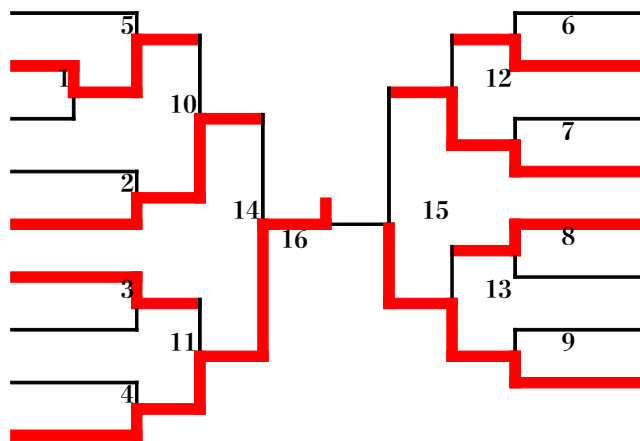

鍵和田陽真	大井育成会	10
北野谷カノアむさし	箱根町協会	11
板倉 圭亮	宮本塾	12
大関 颯斗	寒川柔友会	13
古木 敦大	石井道場	14
野崎 海斗	茅ヶ崎柔心会	15
安齋アーロン	遠藤道場	16
川村聡太郎	南毛利	17