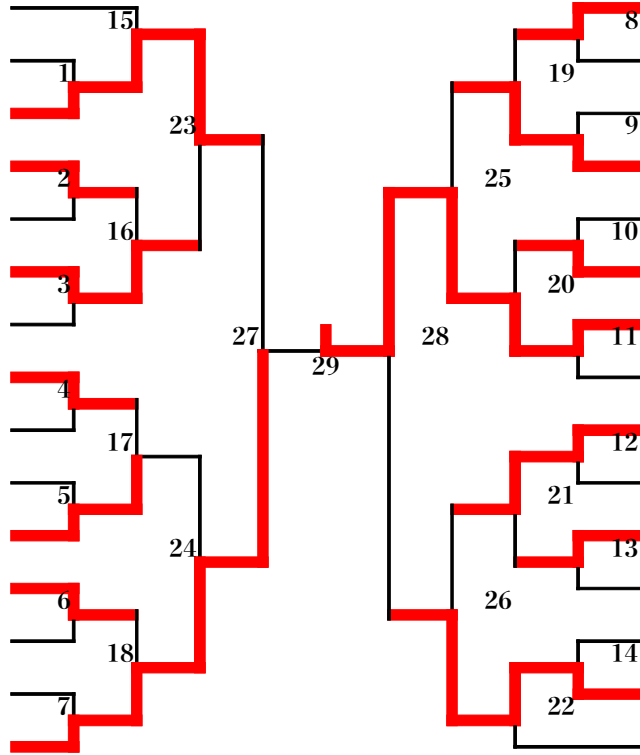

中学1年男子A

1	宮道 航平	秦野北中
2	山根 海里	龍城会
3	江畑 息吹	遠藤道場
4	河村 大和	山北町協会
5	川口那由多	つきみ野中
6	山元 惇暉	小川道場
7	角田 日向	上和田中
8	井上 来夢	小田原協会
9	坂本 敦志	御所見道場
10	楠 拓海	八三塾
11	篠崎 凌颯	上溝教室
12	岩下 太郎	愛柔会
13	小泉 藍生	加藤道場
14	剣持 侑来	つきみ野中
15	杉本 寛大	遠藤道場

佐々木優誠	秦野北中	16
石川 雄大	平塚警察	17
大津 優也	つきみ野中	18
秋山 碧生	小川道場	19
岩本 愛叶	上溝中	20
菊池 零我	八三塾	21
岡山 善星	愛柔会	22
橋本 雅史	遠藤道場	23
佐々木一斗	御所見道場	24
戸部 徠夢	秦野西中	25
宮坂 光	山北町協会	26
窪嶋 勇心	龍城会	27
松嶋 蓮	大沢柔道会	28
浦郷 仁靖	小田原協会	29
奥脇 悠叶	八三塾	30

中学1年男子B

1	鈴木 全	御所見道場
2	大竹 蒼紫	大沢柔道会
3	猪熊 天	小川道場
4	和田 海音	山北町協会
5	青木 隆雅	上和田中
6	一見 昂輝	寒川柔友会
7	道川 泰晴	秦野北中
8	時任 悠輔	つきみ野中
9	酒卷幸之丞	小田原協会
10	久能 秀馬	上溝教室
11	井上 航	八三塾
12	石川 勇人	遠藤道場
13	古前田隆嶺	山北町協会
14	齋藤 和矢	愛柔会
15	磯崎 将凱	秦野北中