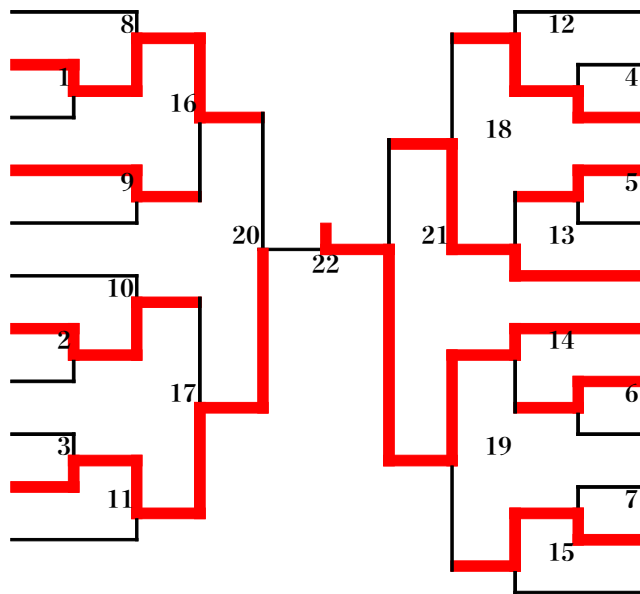

中学2年男子B

1	高橋 翔	上和田中
2	中川 一真	渋谷西
3	高森 遼河	上溝中
4	黒宮 丈吾	秦野北中
5	下條 琉	龍城会
6	更級 透	つきみ野中
7	三橋 航	遠藤道場
8	櫻井 元樹	石井道場
9	工藤 光貴	上溝中
10	玉代勢将斗	小川道場
11	横山 翔哉	富吉道場