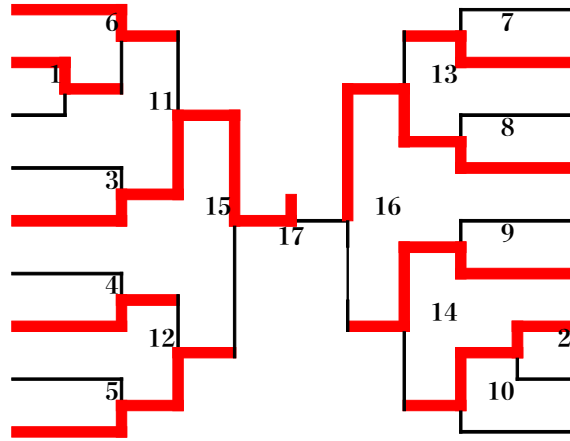

小学5年女子		
1	石井 愛華	相模台教室
2	下條 楓	龍城会
3	山本 玲子	富吉道場
4	神山 彩華	南毛利
5	本多 結	平塚スポーツ
6	古木 茉彩	石井道場
7	清水 咲希	加藤道場
8	川口 彩絵	小川道場
9	幸本 紗良	小田原協会

野村 瞳菜	遠藤道場	10
野上ひなこ	平塚スポーツ	11
親里絵利加	龍城会	12
橋本 翔歩	小田原協会	13
前山 咲	上溝教室	14
光武 結彩	愛柔会	15
多田 楓音	加藤道場	16
鈴木 夏海	相模台教室	17
中川原菜那	海老名市協会	18

小学6年女子		
1	石原 なお	寒川柔友会
2	佐々木冴来	修徳館
3	佐藤 蓮	平塚スポーツ
4	伊與田ねね	小田原協会
5	綱島 芽生	小川道場
6	大竹亜莉沙	大沢柔道会
7	小早川夏槻	北相模原
8	武田ひなの	中西道場
9	上水緒久実	平塚スポーツ
10	太智 和佳	渋谷西
11	中島 明夏	龍城会