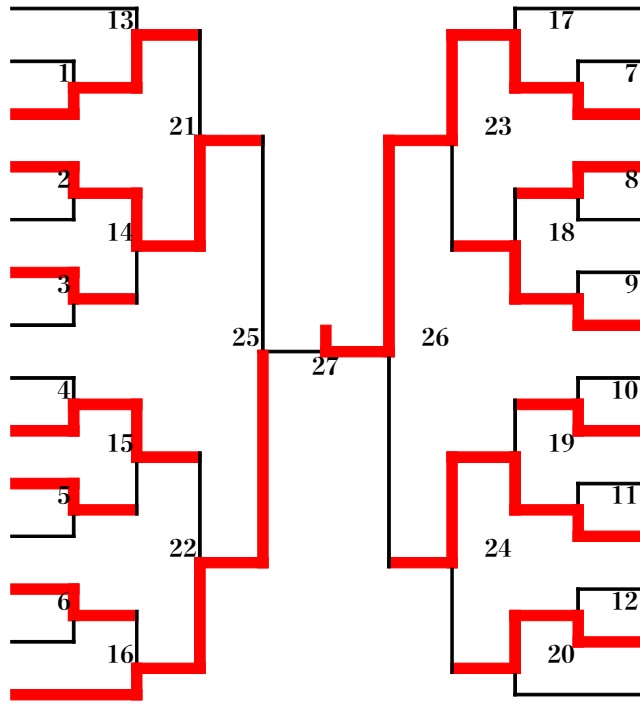

小学4年男子A

1	田中 雄晟	遠藤道場
2	小野寺 泰	秦野市協会
3	関口 天仁	愛柔会
4	鹿毛 陽向	上溝教室
5	小杉 篤史	茅ヶ崎柔心会
6	稲垣 優音	寒川柔友会
7	田元 纏快	龍城会
8	前鹿川雄真	平塚警察
9	佐々木溪伍	修徳館
10	吉村 快向	加藤道場
11	圓城 輝	綾瀬柔道会
12	佐藤龍之介	吉原道場
13	宮澤 昂希	海老名市協会
14	石川 奏汰	平塚スポーツ

石井 克明	小田原協会	15
菊地 陽向	寒川柔友会	16
山口 賢哉	平塚スポーツ	17
馬場 秀虎	八三塾	18
林 眞聡	上溝教室	19
鍵和田竜真	大井育成会	20
中村 心大	大沢柔道会	21
森津 結貴	南毛利	22
加藤 一平	秦野市協会	23
中山 梨音	寒川柔友会	24
武田 大雅	中西道場	25
伊藤 仁	吉原道場	26
山本 武蔵	湯河原柔友会	27
加藤 帆嵩	金柔クラブ	28

小学4年男子B

1	庄司 篤生	龍城会
2	白石 虎大	海老名市協会
3	竹内 優緋	相模台教室
4	長田 共平	吉原道場
5	新屋 海勇	上溝教室
6	友田 慈聖	遠藤道場
7	佐藤 湊	平塚スポーツ
8	中村 悠登	北相模原
9	真壁 昊良	秦野市協会
10	勝俣 慧星	箱根町協会
11	前田 魁	平塚警察
12	望月 優作	湯河原柔友会
13	児島三咲喜	大井育成会
14	鎌田 礼於	寒川柔友会