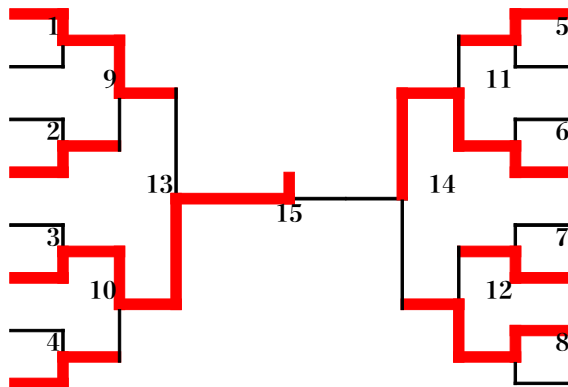

古木 幸彩	石井道場	9
朝永 穂愛	平塚スポーツ	10
井上 夢梅 井上 夢梅	南毛利	11
鈴木 美海	富吉道場	12
北野谷レイラニ桜	箱根町協会	13
大泉わかば	龍城会	14
三浦 和奏	上溝教室	15
上村 美海	綾瀬市協会	16