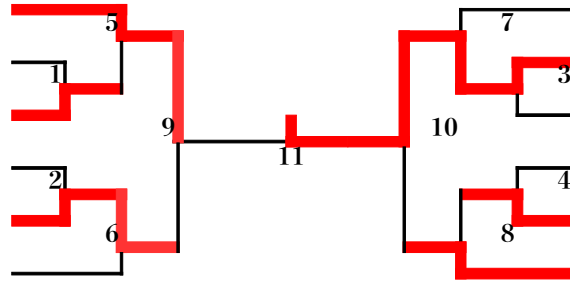

中学1年女子		
1	佐藤 彩葉	小川道場
2	飛田 美緒	室田道場
3	三浦 星璃	寒川柔友会
4	桃園 愛華	大沢柔道会
5	神谷 風咲	小川道場
6	間瀬なな子	海老名市協会

森下 あみ	寒川柔友会	7
杉山 凛	小川道場	8
平林 瑠唯	御所見道場	9
平林 加暖	室田道場	10
大関 楓花	寒川柔友会	11
布施咲也加	龍城会	12

中学2年女子		
1	飯田 羽衣	秦野西中
2	森田 世愛	志貴道場
3	井上 桜	上溝教室
4	堀内 真緒	石井道場
5	村上 愛華	上溝中