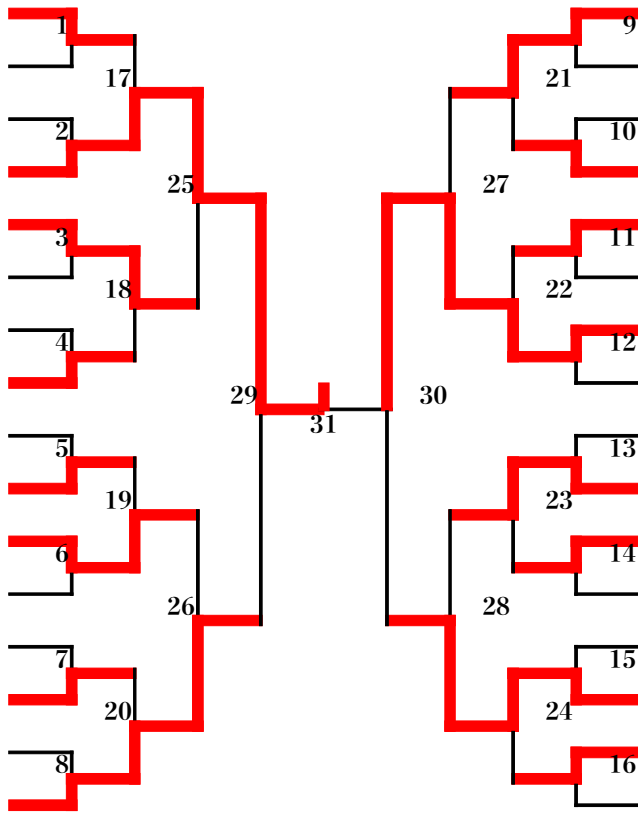

小学5年男子A

1	二見 蒼陽	湯河原柔友会
2	杉森 勇輝	寒川柔友会
3	佐藤 然治	龍城会
4	平野 匠啓	小川道場
5	今西 倅太	平塚警察
6	戸塚 大誠	小田原協会
7	大竹 玄武	大沢柔道会
8	横山 翔太	海老名市協会
9	堀内 翔太	大井育成会
10	田中凜太郎	南毛利
11	石井 隆斗	相模台教室
12	坂川 洸稀	綾瀬市協会
13	池田 英二	平塚スポーツ
14	井上 陽太	龍城会
15	竹内 新太	北相模原
16	内田 律	遠藤道場

森田世歩人	志貴道場	17
坂本 秀司	上溝教室	18
小野 陽生	湯河原柔友会	19
石川真乃介	八三塾	20
大関 樟汰	寒川柔友会	21
原木 大弥	遠藤道場	22
ナコスティン王未土	吉原道場	23
阿部 泰和	平塚スポーツ	24
高橋 健大	小田原協会	25
畔柳 朔	龍城会	26
加藤 真大	金柔クラブ	27
入江 悠人	中西道場	28
間野 皓	平塚警察	29
中村 柔登	箱根町協会	30
堀 悠隼	小川道場	31
内藤 藍志	愛柔会	32

小学5年男子B

1	原田 舜輔	綾瀬市協会
2	柏野 凌志	遠藤道場
3	三鬼 葵	松田町協会
4	栗原 穰	愛柔会
5	樋口 大介	上溝教室
6	瀬川 泰誠	龍城会
7	和宇慶雄輝	富吉道場
8	剣持 正直	吉原道場
9	岩本 拓樹	湯河原柔友会
10	青田 毳琥	平塚警察
11	宮田 陽光	平塚スポーツ
12	川竹 陸	中西道場
13	唐澤 慎吾	箱根町協会
14	松橋 楓馬	寒川柔友会
15	矢田壮史朗	大井育成会