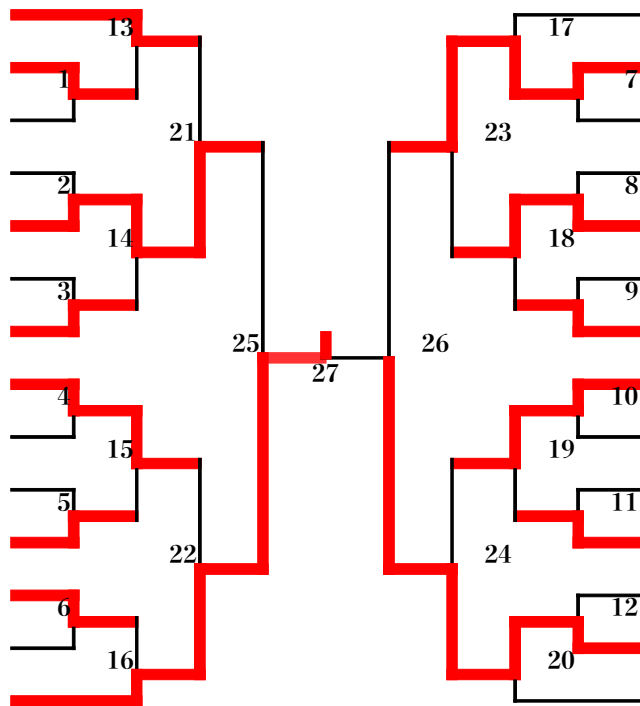

角山 誓	富吉道場	15
大矢 湊	平塚スポーツ	16
小池 陽太	茅ヶ崎柔心会	17
木嶋 閃	秦野市協会	18
久能 勇馬	上溝教室	19
澁江 瞭志	御所見道場	20
大貫 将豊	NAF厚木	21
吉武 誠悟	寒川柔友会	22
永井 陸瑛	龍城会	23
折原 琉護	宮本塾	24
高森 琉聖	上溝教室	25
中村 謙心	海老名市協会	26
磯部 朝陽	加藤道場	27
佐久間 海	南毛利	28