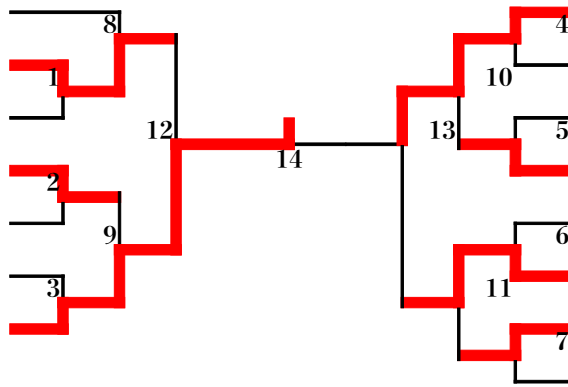

三浦 瑳希	寒川柔友会	8
和宇慶琴音	富吉道場	9
安齋茉莉花	遠藤道場	10
宮田華瑠香	平塚スポーツ	11
相原 幸菜	秦野市協会	12
坂田 花音	大沢柔道会	13
小林 優衣	平塚スポーツ	14
森田 世結	志貴道場	15

小学4年女子		
1	水上 聡恵	宮本塾
2	桃園 愛芽	大沢柔道会
3	大久保凜音	平塚スポーツ
4	井上 和花	上溝教室
5	幸本 明香	小田原協会
6	村越帆乃果	小川道場
7	谷口 南帆	茅ヶ崎柔心会
8	上村 心香	海老名市協会