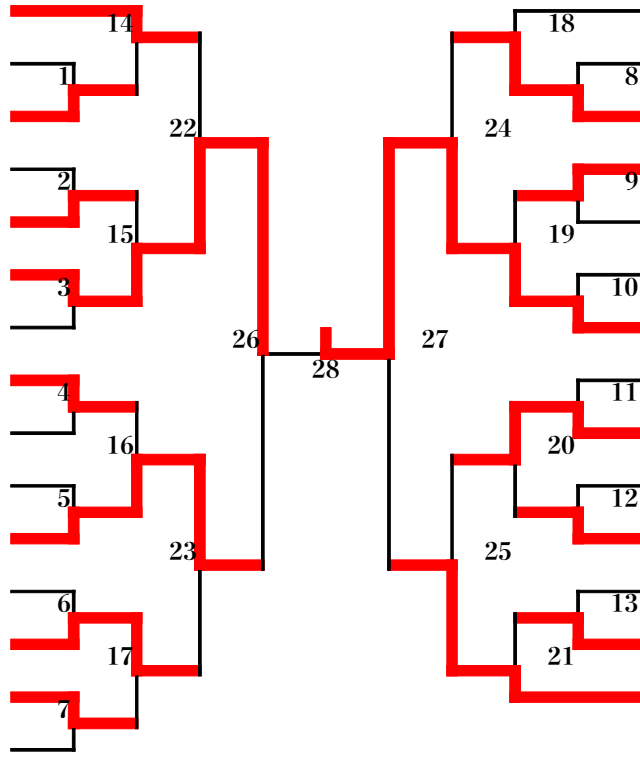

小学6年男子A

1	前田 賢斗	平塚警察
2	田中峻太郎	南毛利
3	熊澤 智迅	秦野市協会
4	観音寺真叶	上溝教室
5	小菅 庵史	山北町協会
6	加藤 剛毅	加藤道場
7	杉浦 孝樹	北相模原
8	上條 弘之	金柔クラブ
9	内山 琉矢	室田道場
10	櫻井 智大	平塚スポーツ
11	伊藤 悠	吉原道場
12	秋山 隆垂	綾瀬柔道会
13	溝口 隼人	八三塾
14	秋田 善斗	富吉道場
15	澁江 優作	御所見道場

田中 佑磨	遠藤道場	16
大貫 泰治	NAF厚木	17
柳瀬 太玖	平塚警察	18
蓮子奏太郎	愛柔会	19
酒卷竹千代	小田原協会	20
澁谷 龍輝	龍城会	21
真田康志郎	平塚スポーツ	22
山田侑佑季	松田町協会	23
竹内蒼之心	北相模原	24
永田 琉穂	大沢柔道会	25
井上 拓海	大井育成会	26
設楽 翼	綾瀬柔道会	27
江田 尚仁	渋谷西	28
稲本 峻凱	秦野市協会	29

小学6年男子B

1	石田 温斗	愛柔会
2	真壁 怜士	秦野市協会
3	小助川元喜	室田道場
4	溝口 蒼介	八三塾
5	内田 迅	遠藤道場
6	猪狩 楓弥	綾瀬柔道会
7	手代木一緒	山北町協会
8	中野 和真	宮本塾
9	三石 優輝	富吉道場
10	山口翔太郎	平塚スポーツ
11	谷口 航大	茅ヶ崎柔心会
12	本多 星義	NAF厚木
13	小野 凌雅	加藤道場
14	久能 桐馬	上溝教室
15	本岡龍之介	南足柄市協会