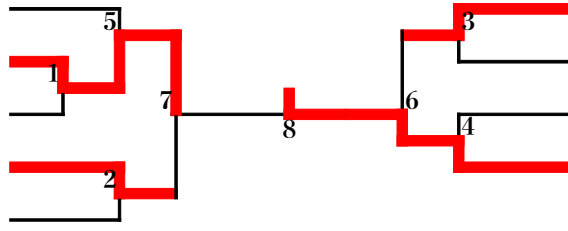

第34回湘南地区少年柔道大会

小学1年女子		
1	西山 実結	秦野市協会
2	新井 海咲	平塚スポーツ
3	川田 和璃	遠藤道場
4	星名 結里	愛柔会
5	露木 陽	龍城会

赤池 さゆな	渋谷西	6
小倉 夢唯	加藤道場	7
佐藤 杏南	愛柔会	8
上水実弥美	平塚スポーツ	9

小学2年女子		
1	村越美乃里	小川道場
2	今井さつき	龍城会
3	鹿毛 一花	上溝教室
4	馬場 薫子	八三塾
5	幸本 華鈴	小田原協会
6	高橋菜の葉	寒川柔友会
7	山本 佳歩	富吉道場