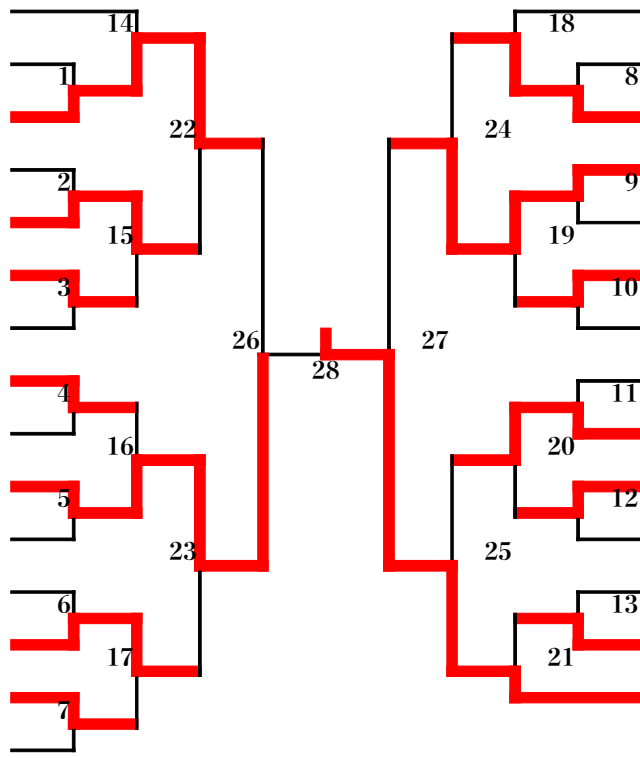

西原慧一郎	大磯町協会	16
中村 陽登	北相模原	17
田村 祐樹	上溝教室	18
小林 陸人	愛柔会	19
露木 翔	龍城会	20
大津 直也	綾瀬柔道会	21
本多 善	湯河原柔友会	22
吉川 大夢	中西道場	23
川島 秀介	富吉道場	24
渋谷 佳佑	大井育成会	25
井上 輝	南毛利	26
高良 晃太	平塚警察	27
大倉 陽心	吉原道場	28
松浦 泰然	小田原協会	29