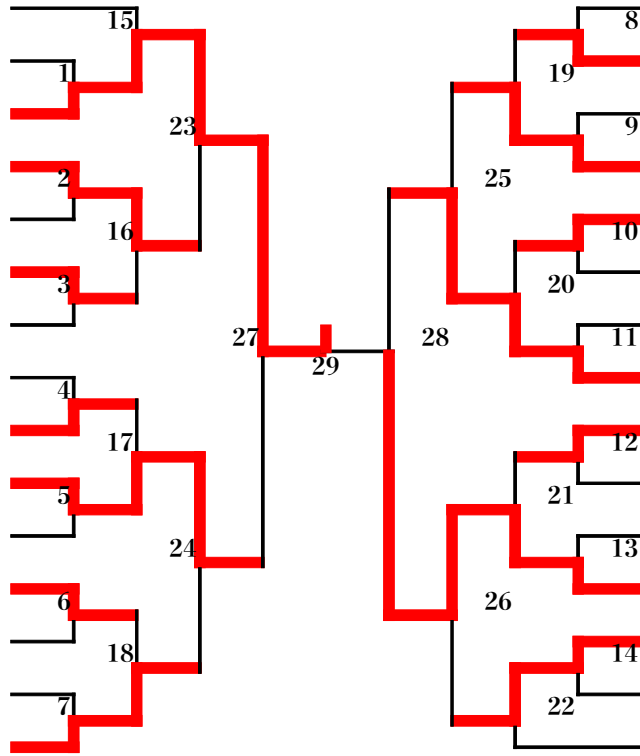

鈴木 連	山北町協会	16
作田 成駿	小田原協会	17
山本 優樹	上溝中	18
田所 大和	大沢柔道会	19
諏訪 倅大	八三塾	20
井上 勇希	遠藤道場	21
関野竜二郎	小川道場	22
幸野 飛我	御所見道場	23
八重樫英斗	愛柔会	24
小野寺 礼	秦野北中	25
須藤 雄祐	石井道場	26
高畑 友輝	遠藤道場	27
荒井隆太郎	秦野西中	28
酒井 大三	龍城会	29
清水 康介	つきみ野中	30