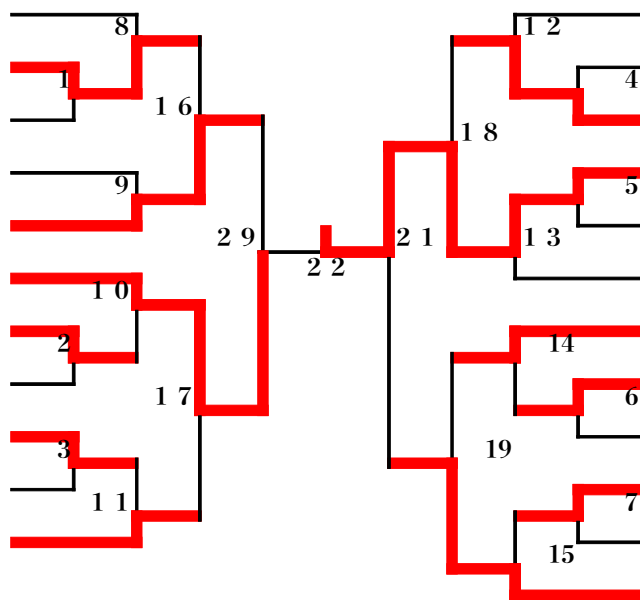

中村 五道	箱根町協会	12
池宮 大翔	小川道場	13
松浦 豪心	小田原協会	14
親里茉留久	龍城会	15
鈴木 将真	北相模原	16
上水泰史朗	平塚スポーツ	17
田村 駿	上溝教室	18
清水 元誓	愛柔会	19
毛利 貴大	綾瀬市協会	20
関根 湊音	遠藤道場	21
山内 陽樹	大井育成会	22
吾孫子克幸	大沢柔道会	23