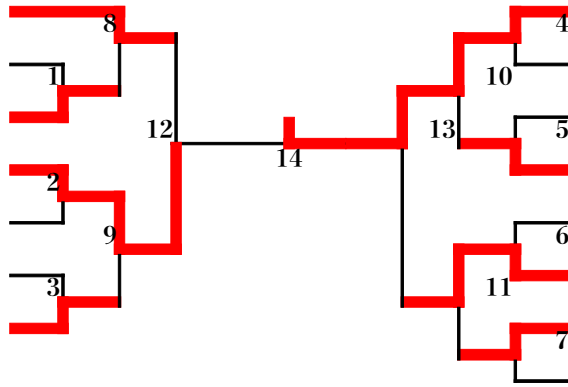

石川 真衣	八三塾	8
本宮 由菜	金柔クラブ	9
山田 璃彩	中西道場	10
稲垣 心音	寒川柔友会	11
綱島 愛生	小川道場	12
佐藤ののか	愛柔会	13
加藤 愛菜	富吉道場	14
設楽 未羽	綾瀬柔道会	15

小学3年女子		
1	田中 葵羽	愛柔会
2	杉山 杏	吉原道場
3	青田 愛来	平塚警察
4	大石 碧海	寒川柔友会
5	田川 潮音	小川道場
6	秋田 美咲	富吉道場
7	本多 絢	平塚スポーツ