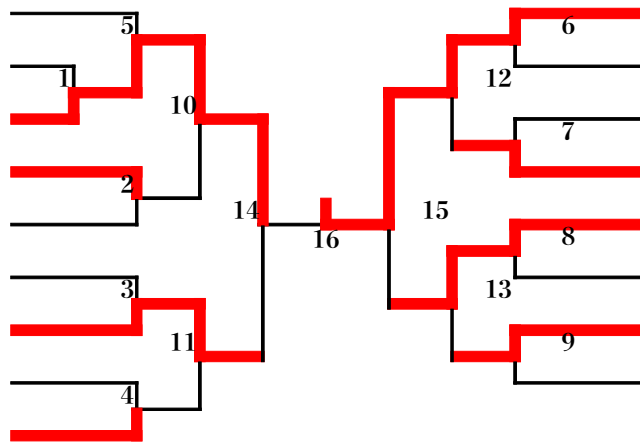

堀江 弘舜	茅ヶ崎柔心会	10
井上 和希	遠藤道場	11
川中 慎斗	中西道場	12
中川原 優	海老名市協会	13
観音寺真央	上溝教室	14
竹村 泰絆	愛柔会	15
内田 隼人	秦野市協会	16
高橋 侑輝	小田原協会	17

小学2年男子B

1	三村 元希	綾瀬市協会
2	鈴木 佳樹	茅ヶ崎柔心会
3	高橋 匠	小田原協会
4	紙井勇二郎	山北町協会
5	上村 怜音	海老名市協会
6	柏野 晟吾	遠藤道場
7	田中 庵	愛柔会
8	小西 秋人	室田道場
9	原田 竜惺	平塚スポーツ