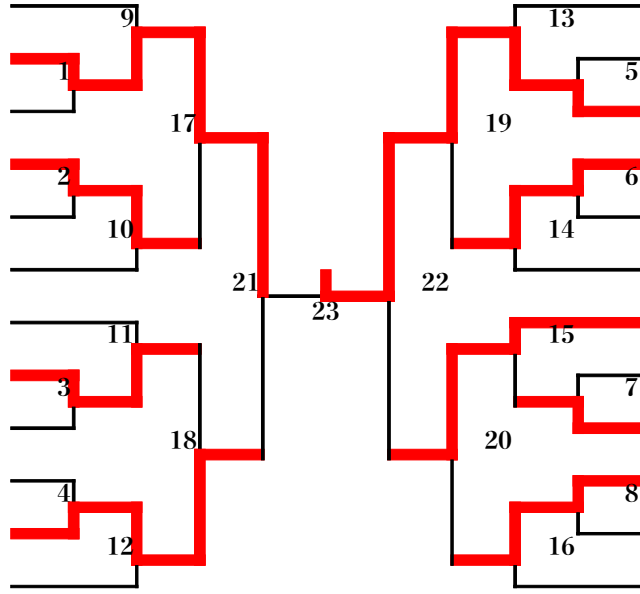

中学2年男子A

1	紙井勝太郎	山北町協会
2	石井 陵	NAF厚木
3	佐藤 陸	秦野北中
4	葉山 幸昌	石井道場
5	江成 珠璃	上溝中
6	西澤圭一郎	修徳館
7	大島 尋夢	上溝中
8	田尻 快衣	平塚警察
9	屋宜 斗	つきみ野中
10	井上 颯太	龍城会
11	高橋 翔	遠藤道場
12	鶴巻 涼也	上和田中