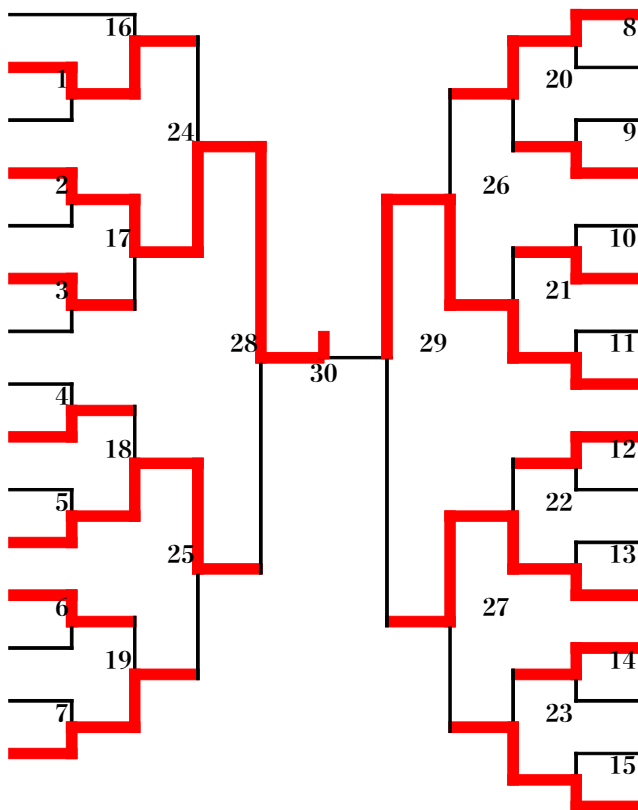

平松 天	吉原道場	16
平瀬 永喜	大磯町協会	17
下河原翔太	南毛利	18
白瀬 瑠唯	平塚スポーツ	19
小池 璃音	大井育成会	20
能登 勇公	御所見道場	21
富田 葵	寒川柔友会	22
田所 永伎	大沢柔道会	23
柴田 和志	龍城会	24
三浦 陽	小田原協会	25
関根 海斗	遠藤道場	26
野村 宗隆	南足柄市協会	27
川崎 楓太	湯河原柔友会	28
後藤 大賀	箱根町協会	29
池宮 遥平	小川道場	30
真田 優誠	平塚スポーツ	31