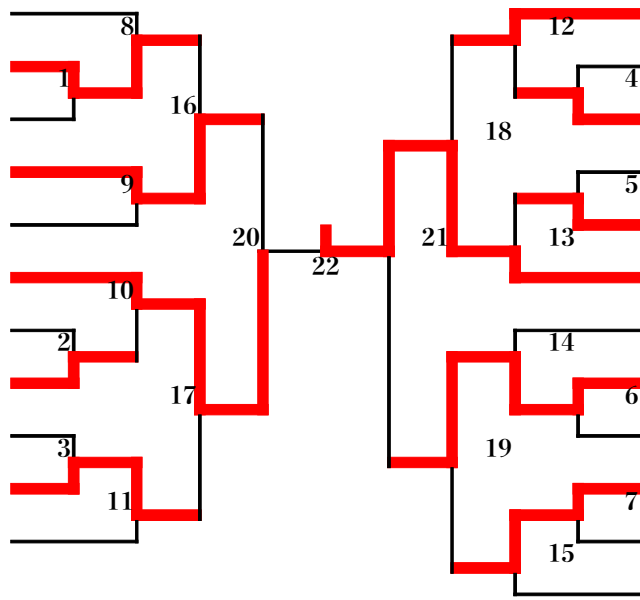

小山 一樹	遠藤道場	12
由川 幸輝	御所見道場	13
中川 廉仁	龍城会	14
鈴木 海人	石井道場	15
江田 遼平	渋谷西	16
唐木 隼大	寒川柔友会	17
田島 颯翔	吉原道場	18
橋本 悠世	上溝教室	19
山上 秋桜	湯河原柔友会	20
草野 康介	平塚スポーツ	21
野村 遥仁	遠藤道場	22
本宮 太政	金柔クラブ	23

小学3年男子C

1	篠崎 快衣	上溝教室
2	井上 太利	龍城会
3	武田 隼人	海老名市協会
4	水島 嗣温	秦野市協会
5	遠藤旺之介	平塚スポーツ
6	館野隆ノ介	遠藤道場
7	川崎 弘喜	湯河原柔友会
8	小倉 涉夢	加藤道場
9	亀田 晃成	綾瀬柔道会
10	渋谷 航生	中西道場
11	葉山 雄三	石井道場