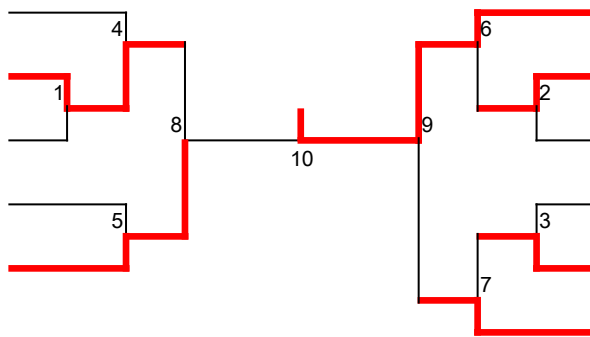

小学2年女子

1	露木 陽	龍城会
2	横山 愛莉	海老名市協会
3	佐藤 杏南	愛柔会
4	赤池 さゆな	渋谷西
5	新井 海咲	平塚スポーツ

上水 実弥美	平塚スポーツ	6
星名 結里	愛柔会	7
小倉 夢唯	加藤道場	8
葛 朱音	愛柔会	9
山崎 実結	秦野市協会	10
高野 ひなの	小川道場	11

小学3年女子

1	佐藤 ののか	愛柔会
2	高橋 菜の葉	寒川柔友会
3	今井 さつき	龍城会
4	鹿毛 一花	上溝教室
5	上村 七海	綾瀬市協会
6	石川 真衣	八三塾
7	加藤 愛菜	富吉道場
8	設楽 未羽	綾瀬柔道会
9	野村 陽	小川道場