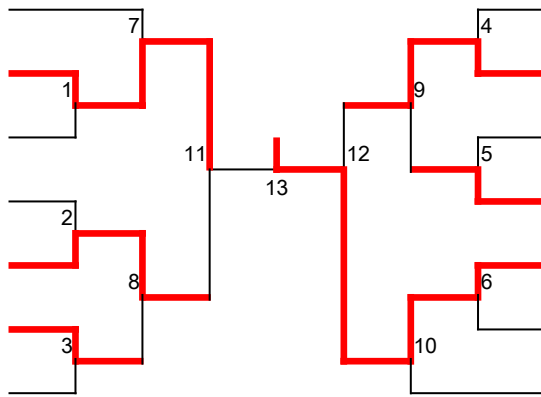

中学2年女子

1	齋藤 生咲	相洋中
2	森下 あみ	寒川柔友会
3	箭内 楓花	工藤道場
4	桃園 愛華	大沢柔道会
5	平林 加暖	室田道場
6	大関 楓花	寒川柔友会
7	杉山 凜	小川道場