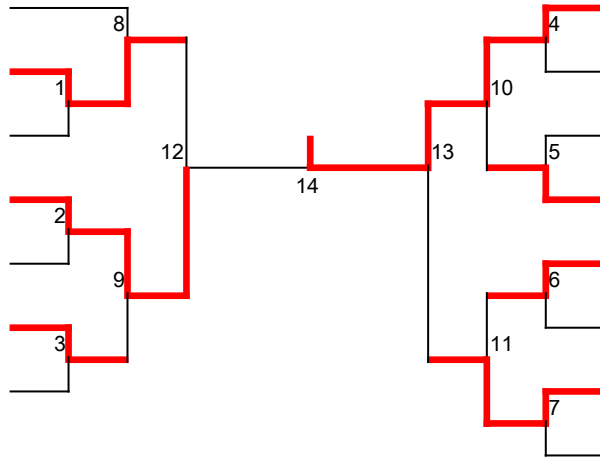

小学5年女子

1	大泉 わかば	龍城会
2	桃園 愛芽	大沢柔道会
3	上村 美海	綾瀬市協会
4	井上 和花	上溝教室
5	半田 ひなた	秦野市協会
6	北野谷レイラニ桜	箱根町協会
7	北原 実結	宮本塾

村越 帆乃果	小川道場	8
井上 夢梅	南毛利	9
佐野 遥	宮本塾	10
三浦 和奏	上溝教室	11
鈴木 美海	富吉道場	12
渥美 華恋	愛柔会	13
幸本 明香	小田原協会	14
水上 聡恵	宮本塾	15

小学6年女子

1	半田 かのん	秦野市協会
2	幸本 紗良	小田原協会
3	小出 穂香	小川道場
4	山本 玲子	富吉道場
5	本多 結	平塚スポーツ
6	坂本 絵利加	龍城会
7	中川原 菜那	海老名市協会
8	清水 咲希	加藤道場
9	横山 明析菜	柔心会