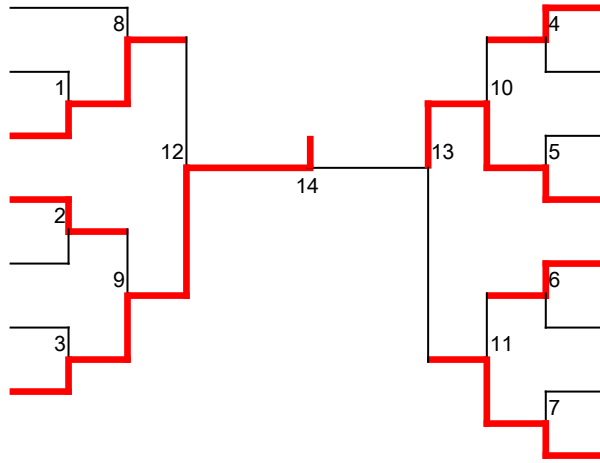

小学4年女子

1	川口 彩蘭	小川道場
2	青田 愛来	平塚警察
3	杉山 杏	吉原道場
4	三浦 瑳希	寒川柔友会
5	伊藤 真珠	箱根町協会
6	坂田 花音	大沢柔道会
7	本多 絢	平塚スポーツ

小林 優衣	平塚スポーツ	8
田中 葵羽	愛柔会	9
工藤 咲絢	箱根町協会	10
秋田 美咲	富吉道場	11
安齋 茉莉花	遠藤サークル	12
大石 碧海	寒川柔友会	13
宮田 華瑠香	平塚スポーツ	14
相原 幸菜	秦野市協会	15